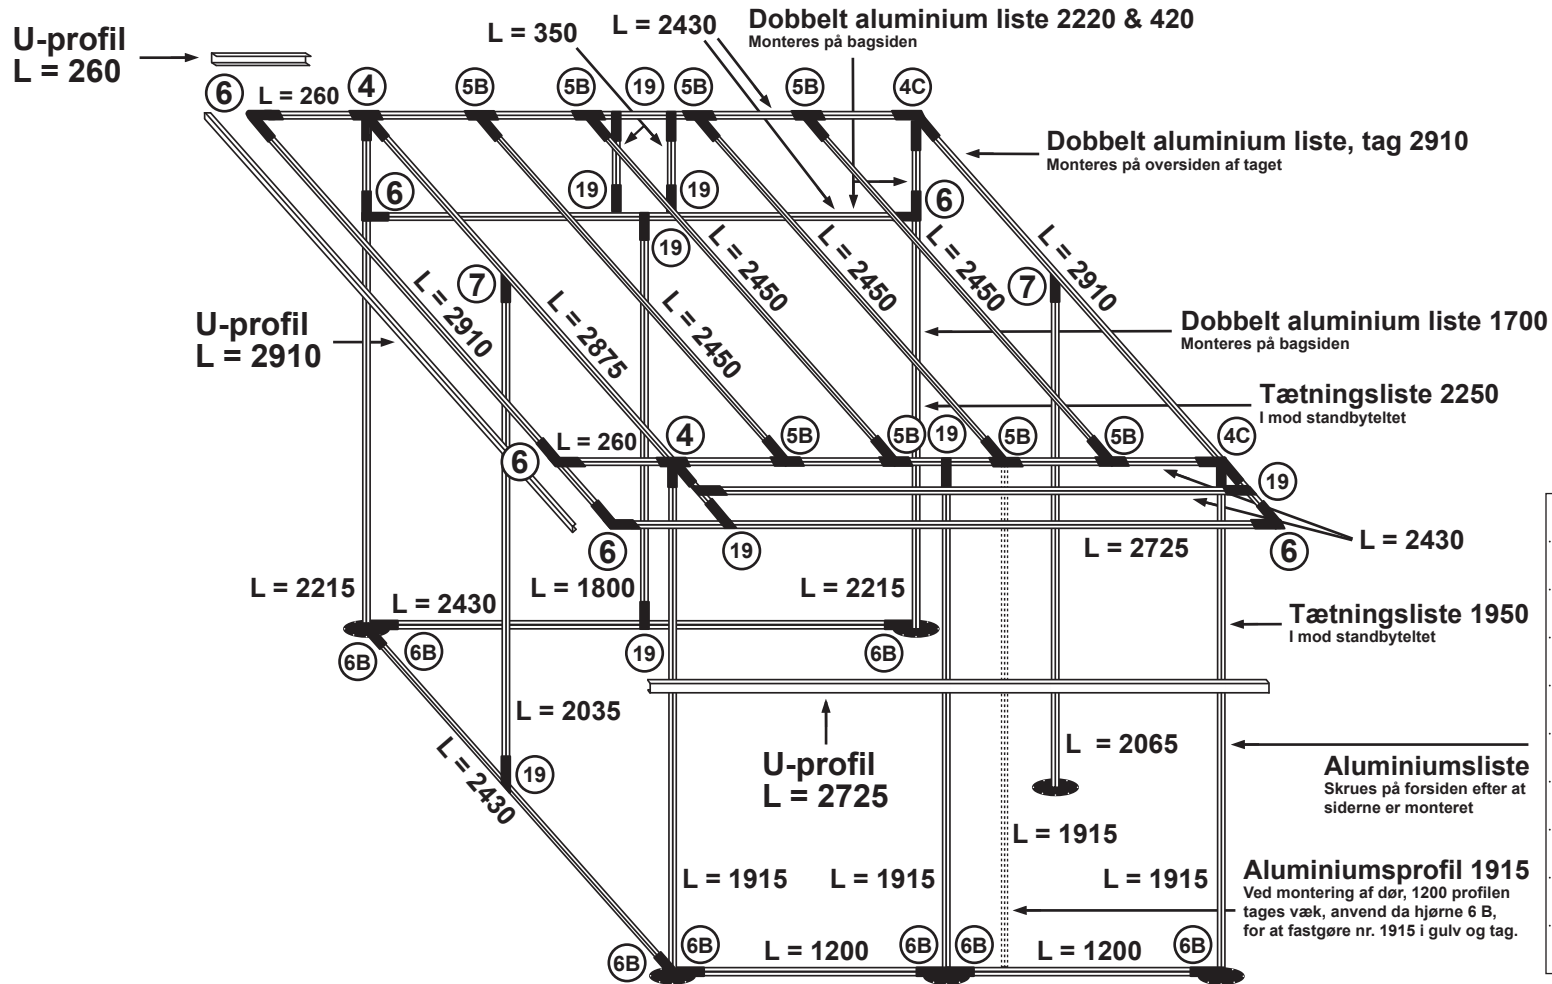

# StandBy Veranda Total Venstre

Antal hjørner

Nr	Antal	Nr	Antal
4	2 st	7	2 st
4C	2 st	19	11 st
5B	8 st		
6	6 st		
6B	8 st		

Antal stativ længder

	Antal	Længde	Antal	Længde	Antal	Længde
	2 st	260	3+1 st	1915	4 st	2450
	2 st	350	1 st	2035	1 st	2725
	2 st	1200	1 st	2065	1 st	2875
	1 st	1800	2 st	2215	2 st	2910
			6 st	2430		

Dobbelt aluminium liste

Antal	Liste	Placering
1 st	L 1700	Bagvæg
1 st	L 2910	Tag
1 st	L 2220	Tag udhæng
1 st	L 420	Tag udhæng
2 st	L 2490	Termoloft
2 st	L 1160	Termoloft