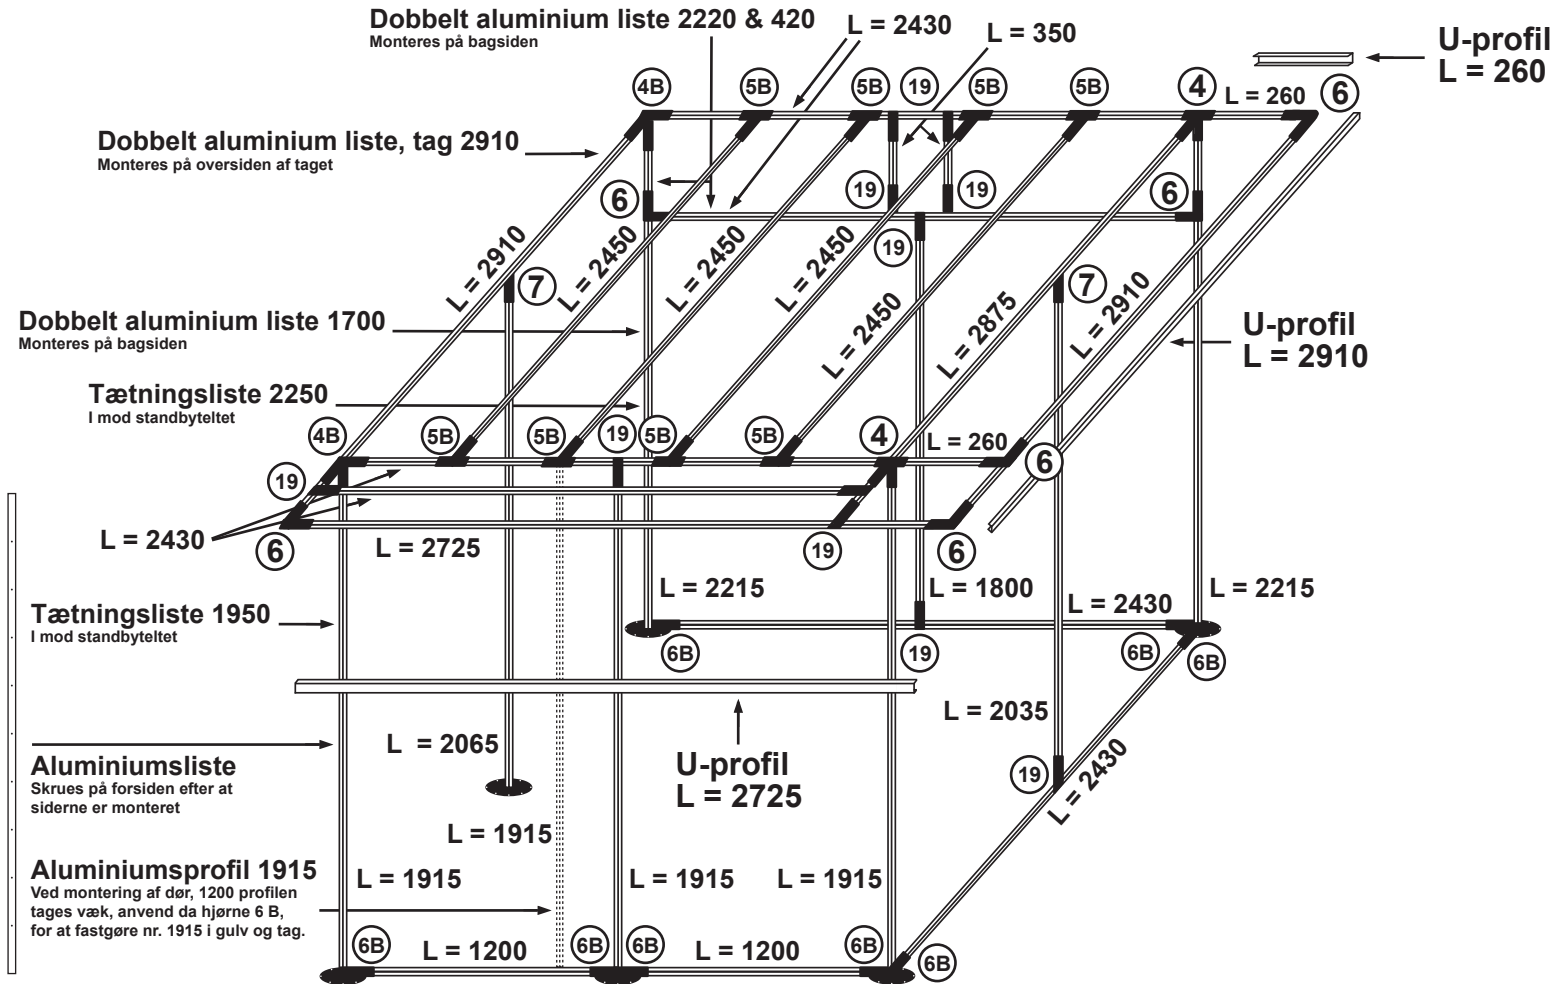

StandBy Veranda Total Højre

Antal hjørner

Nr	Antal	Nr	Antal
4	2 st	7	2 st
4B	2 st	19	11 st
5B	8 st		
6	6 st		
6B	8 st		

Antal stativ længder

	Antal	Længde	Antal	Længde	Antal	Længde
	2 st	260	3+1 st	1915	4 st	2450
	2 st	350	1 st	2035	1 st	2725
	2 st	1200	1 st	2065	1 st	2875
	1 st	1800	2 st	2215	2 st	2910
			6 st	2430		

Dobbelt aluminium liste

Antal	Liste	Placering
1 st	L 1700	Bagvæg
1 st	L 2910	Tag
1 st	L 2220	Tag udhæng
1 st	L 420	Tag udhæng
2 st	L 2490	Termoloft
2 st	L 1160	Termoloft